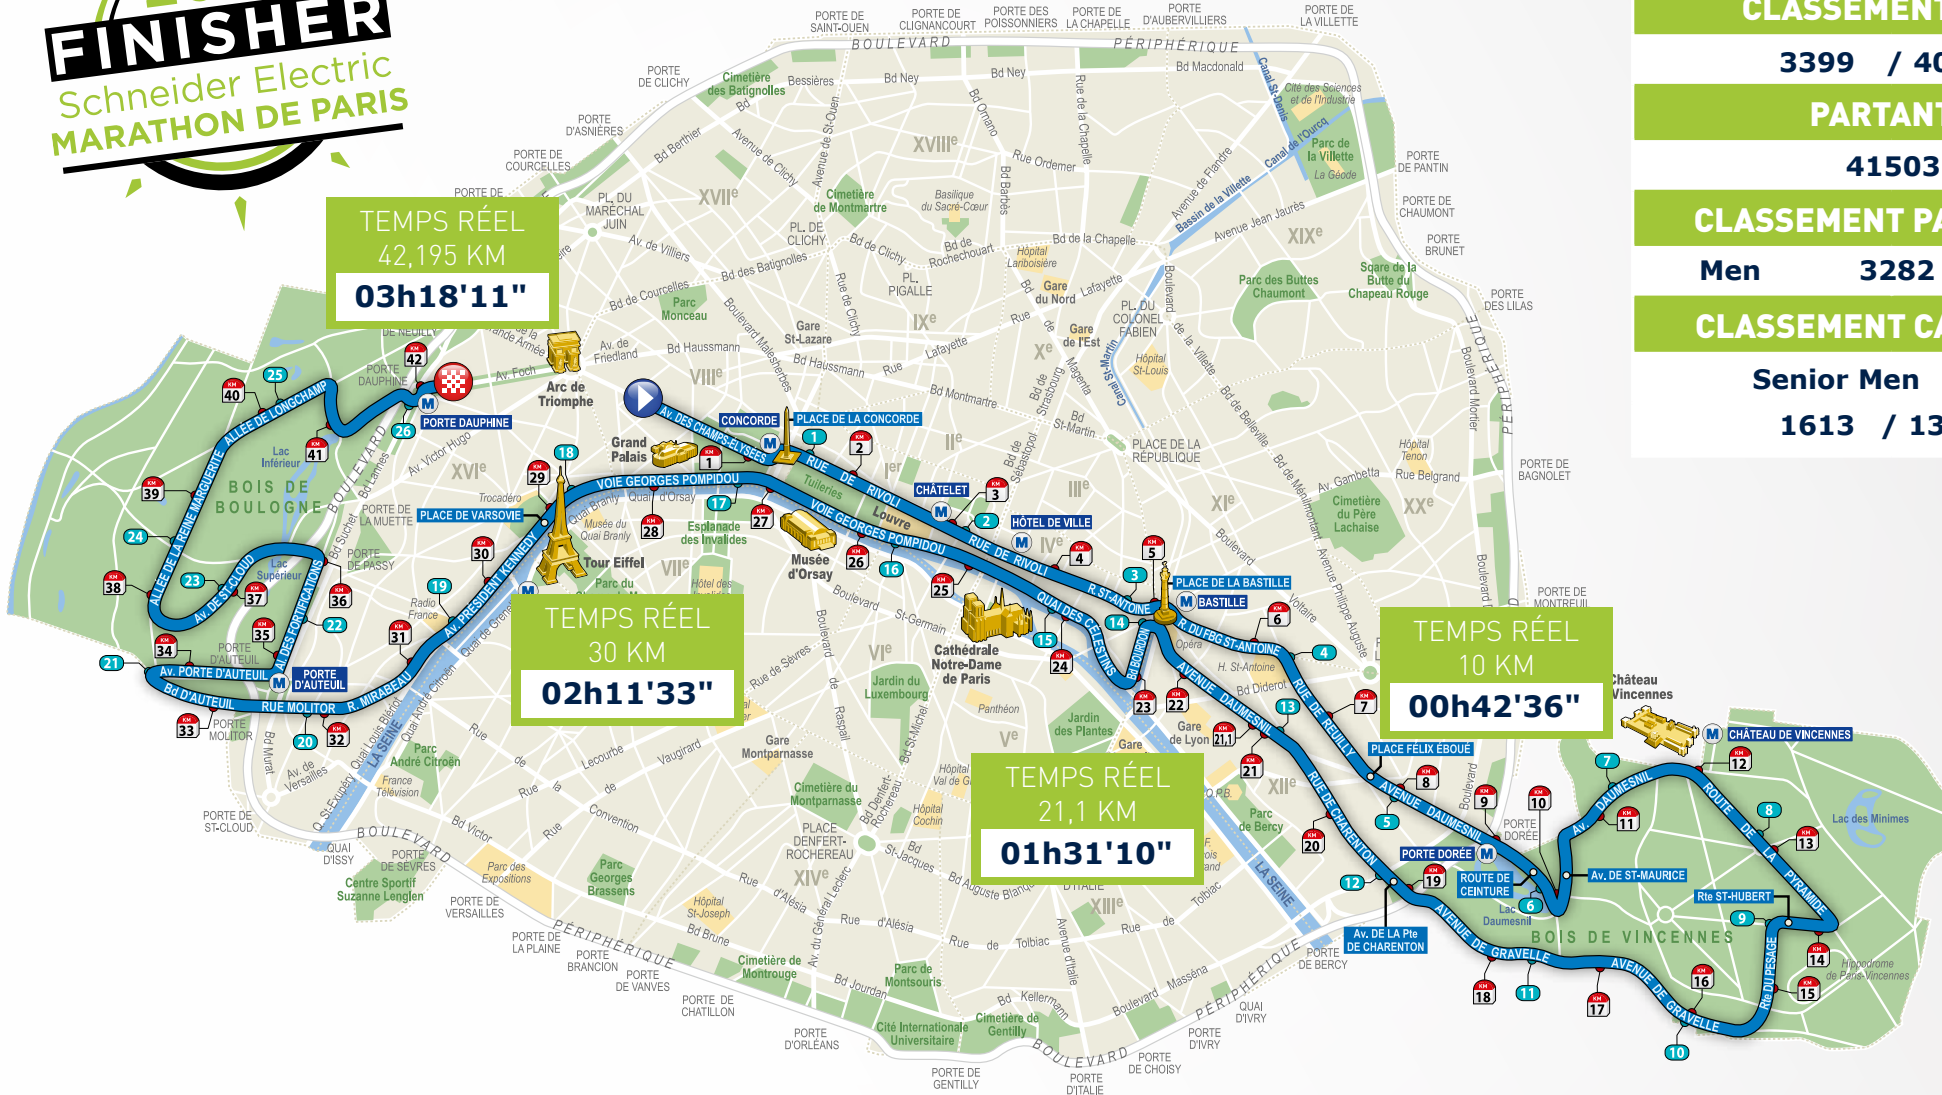

2015
FINISHER
Schneider Electric
MARATHON DE PARIS

TEMPS RÉEL	03h18'11"
CLASSEMENT RÉEL	3399 / 40157
PARTANTS	41503
CLASSEMENT PAR GENRE	Men 3282 / 30617
CLASSEMENT CATÉGORIE	Senior Men 1613 / 13065